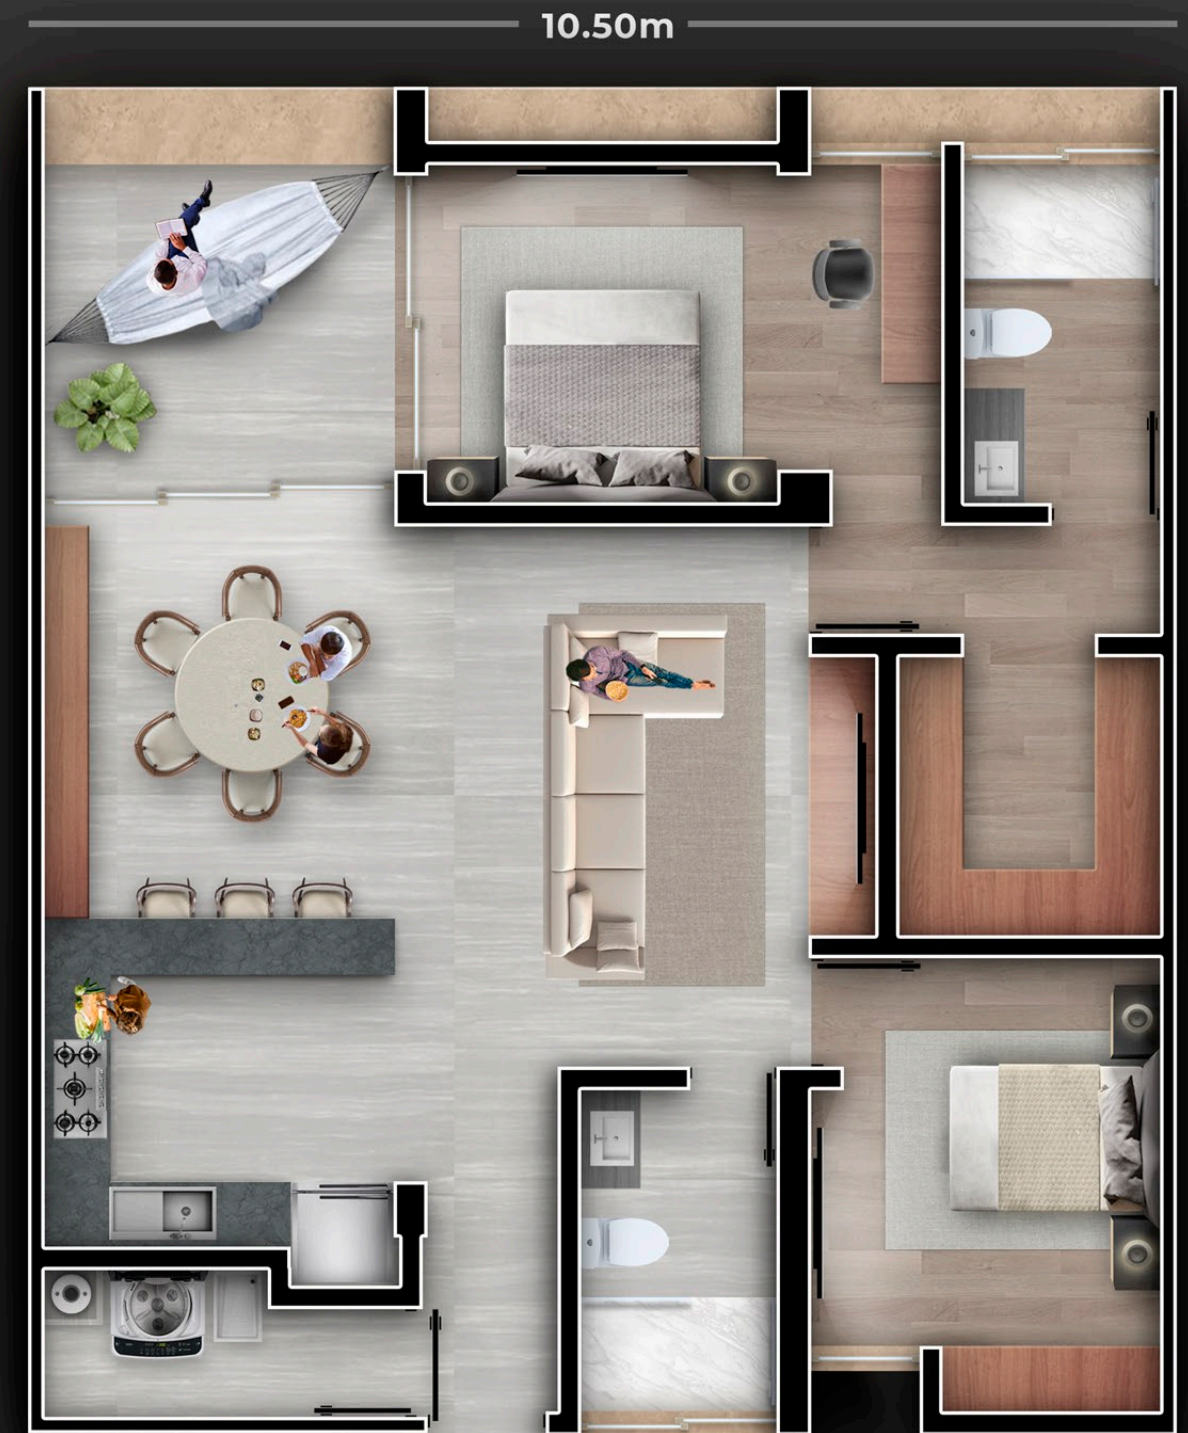

ISHTAR 02 (TIPO B)

-  **129.15 m²**
-  **11.72 m²**
-  **2 recámaras**
-  **2 baños**

-  **Cocina**
-  **Comedor**
-  **Sala**
-  **Cuarto de lavado**

Acabados

Áreas comunes

Porcelanato rectificado gran formato

Habitaciones y vestidores

Duela cerámica rectificada

Ubicación
nivel: 1

12.45m

ISHTAR 02

ISHTAR 02

ISHTAR 02

ISHTAR 02