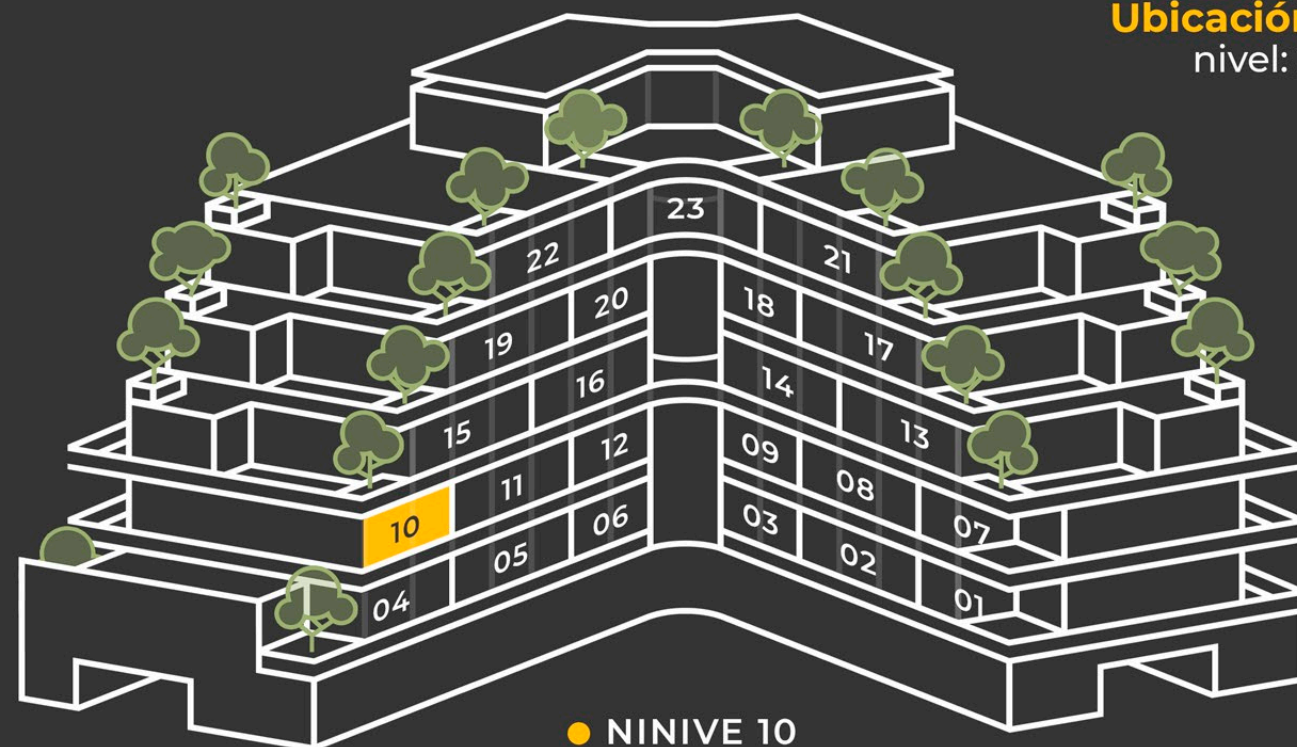

 **Cuarto de lavado**

Acabados

Areas comunes

Porcelanato rectificado
gran formato

Habitaciones y vestidores

Duela cerámica rectificada

Ubicación
nivel: 2

15.94m