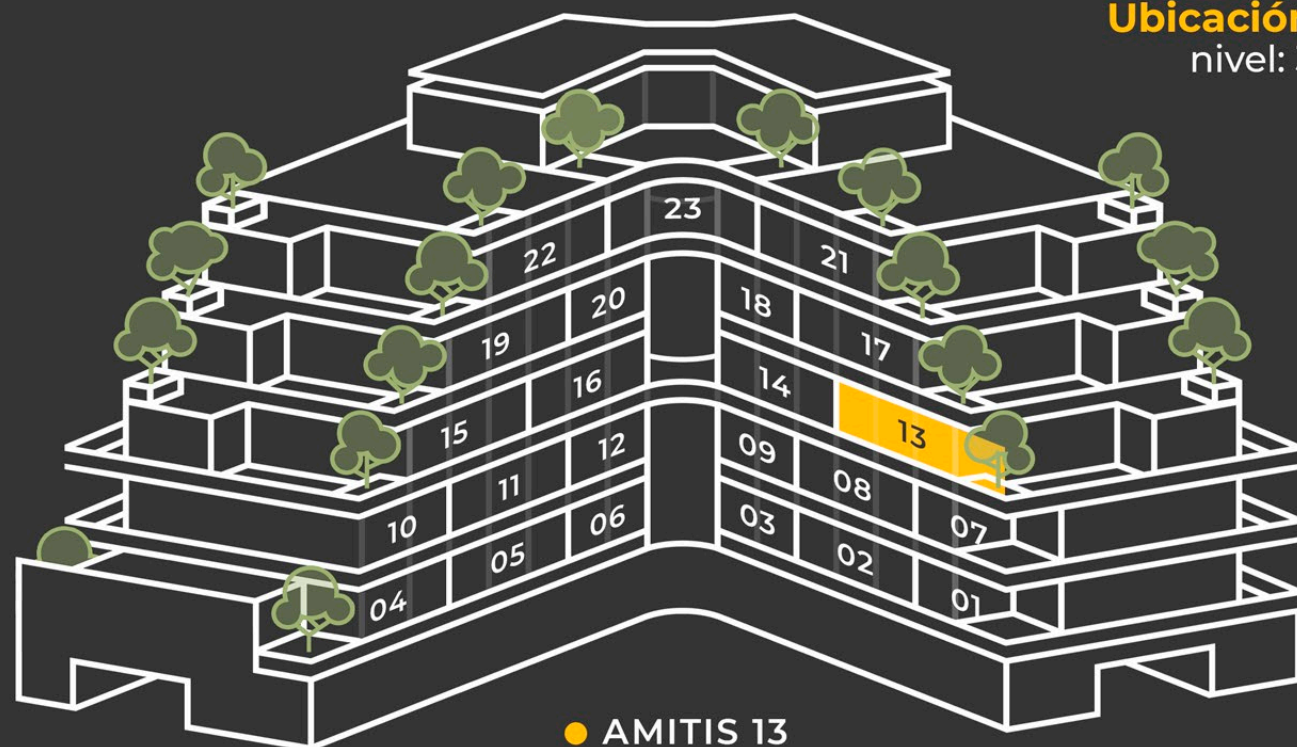

AMITIS 13 (TIPO D')

-  **260 m²**
-  **80 m²**
-  **3 recámaras**
-  **3 baños**

-  **Cocina**
-  **Comedor**
-  **Sala**
-  **Cuarto de lavado**
-  **Jacuzzi**

Acabados

Áreas comunes

Porcelanato rectificado gran formato

Habitaciones y vestidores

Duela cerámica rectificada

Ubicación
nivel: 3

AMITIS 13

AMITIS 13

AMITIS 13

AMITIS 13