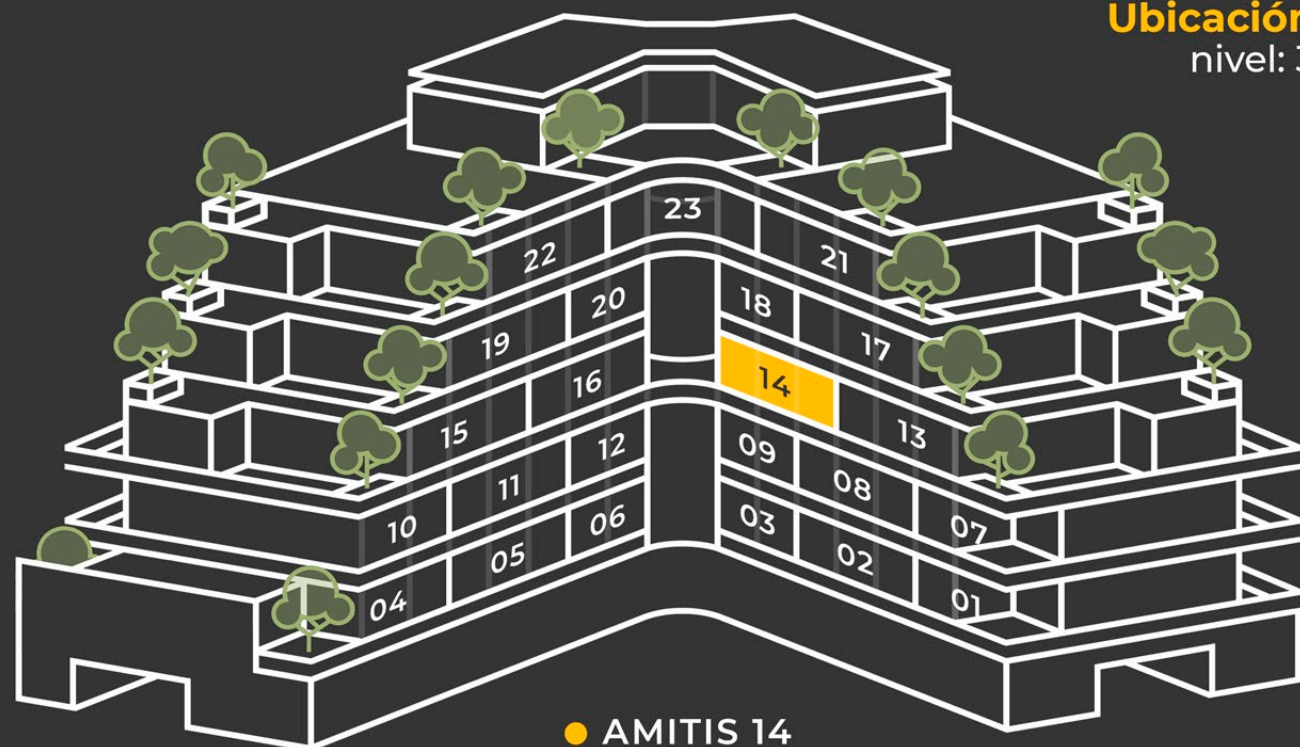

AMITIS 14 (TIPO E)

-  **182.83m²**
-  **30.88 m²**
-  **3 recámaras**
-  **3 baños**

-  **Cocina**
-  **Comedor**
-  **Sala**
-  **Cuarto de lavado**

Acabados

Áreas comunes

Porcelanato rectificado gran formato

Habitaciones y vestidores

Duela cerámica rectificada

Ubicación
nivel: 3

AMITIS 14

AMITIS 14

AMITIS 14

AMITIS 14